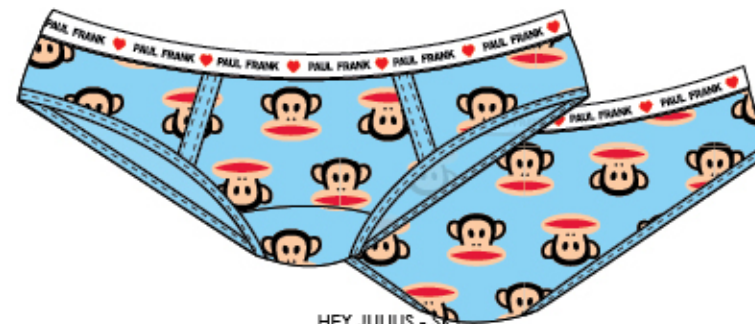

SNOWBOARD JULIUS - BLACK  
LOW RISE BOY BRIEF

J CHILLIN STRIPE - PURPLE  
LOW RISE BOY BRIEF

JULIUS SNOWFLAKE - PINK  
LOW RISE BOY BRIEF

J CHILLIN STRIPE - BLUE  
LOW RISE BOY BRIEF

OH SNOW - SKY  
LOW RISE BOY BRIEF

HEY SKURVY - BLACK  
LOW RISE BOY BRIEF

SKURVY PLAID HEARTS - PINK  
LOW RISE BOY BRIEF

HEY SKURVY - MAGENTA  
LOW RISE BOY BRIEF

SKURVY BEANIE - BLACK  
LOW RISE BOY BRIEF

HEY JULIUS - SKY  
LOW RISE BOY BRIEF

JULIUS FAIRISLE - SKY  
LOW RISE BOY BRIEF