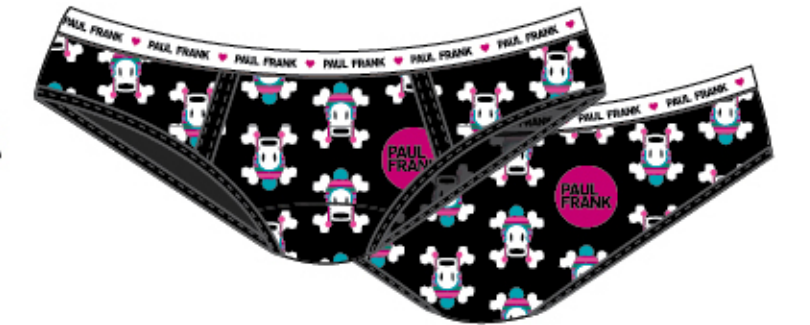

ISSAC TOSS - SKY  
2 PIECE NOTCH SET

JULIUS SANTA STACK - BLACK  
2 PIECE NOTCH SET

PAUL FRANK JUNIORS HOLIDAY 10  
TARGET

HEY JULIUS - RED  
LOW RISE BOY BRIEF

JULIUS SANTA - BLACK  
LOW RISE BOY BRIEF

HEY JULIUS - HEATHER GRAY  
LOW RISE BOY BRIEF

SNOWBOARD JULIUS - BLACK  
LOW RISE BOY BRIEF

J CHILLIN STRIPE - PURPLE  
LOW RISE BOY BRIEF

JULIUS SNOWFLAKE - PINK  
LOW RISE BOY BRIEF

J CHILLIN STRIPE - BLUE  
LOW RISE BOY BRIEF

OH SNOW - SKY  
LOW RISE BOY BRIEF

HEY SKURVY - BLACK  
LOW RISE BOY BRIEF

SKURVY PLAID HEARTS - PINK  
LOW RISE BOY BRIEF

HEY SKURVY - MAGENTA  
LOW RISE BOY BRIEF

SKURVY BEANIE - BLACK  
LOW RISE BOY BRIEF

HEY JULIUS - SKY  
LOW RISE BOY BRIEF