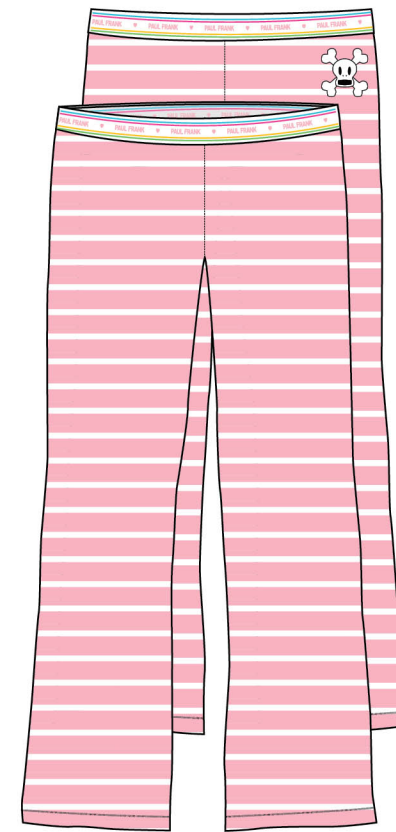

CORE JULIUS
3 QTR RAGLAN

STRIPE JULIUS
3 QTR RAGLAN

JULIUS RAINBOW
3 QTR RAGLAN

FAST FOOD J
3 QTR RAGLAN

CIRCLE FRIENDS
3 QTR RAGLAN

OUTLINE 3 JULIUS
3 QTR RAGLAN

JULIUS STACK UP - PINK
PJ PANT w/ JACQUARD WAISTBAND

JULIUS STACK UP - AQUA
PJ PANT w/ JACQUARD WAISTBAND

J DOT STACK
PJ PANT w/ JACQUARD WAISTBAND

FAST FOOD PRINT
PJ PANT w/ JACQUARD WAISTBAND

PF CIRCLES
PJ PANT w/ JACQUARD WAISTBAND

JULIUS OUTLINE
PJ PANT w/ JACQUARD WAISTBAND

CORE SKURVY - BLACK
3 QTR RAGLAN

CORE SKURVY - HEATHER GRAY
3 QTR RAGLAN

3 STRIPE SKURVY
3 QTR RAGLAN

OUTLINE SKURVY - PINK
3 QTR RAGLAN

OUTLINE SKURVY - BLACK
3 QTR RAGLAN

SKURVY ANCHOR
3 QTR RAGLAN

SKURVY STACK UP - BLACK / HEATHER GRAY / FUCHSIA
PJ PANT w/ JACQUARD WAISTBAND

SKURVY MULTI STRIPE
PJ PANT w/ JACQUARD WAISTBAND

SKURVY MINI STRIPE - PINK
PJ PANT w/ JACQUARD WAISTBAND

SKURVY MINI STRIPE - BLACK
PJ PANT w/ JACQUARD WAISTBAND

SKURVY ANCHORS
PJ PANT w/ JACQUARD WAISTBAND