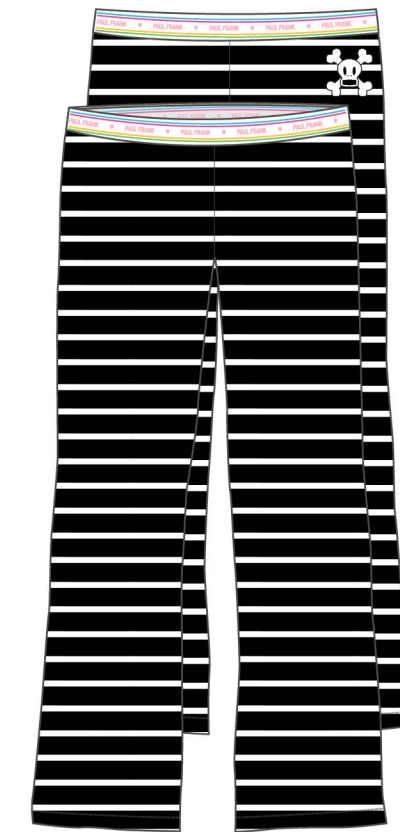

CORE JULIUS
3 QTR RAGLAN

STRIPE JULIUS
3 QTR RAGLAN

JULIUS RAINBOW
3 QTR RAGLAN

FAST FOOD J
3 QTR RAGLAN

CIRCLE FRIENDS
3 QTR RAGLAN

OUTLINE 3 JULIUS
3 QTR RAGLAN

JULIUS STACK UP - PINK
PJ PANT w/ JACQUARD WAISTBAND

JULIUS STACK UP - AQUA
PJ PANT w/ JACQUARD WAISTBAND

J DOT STACK
PJ PANT w/ JACQUARD WAISTBAND

FAST FOOD PRINT
PJ PANT w/ JACQUARD WAISTBAND

PF CIRCLES
PJ PANT w/ JACQUARD WAISTBAND

JULIUS OUTLINE
PJ PANT w/ JACQUARD WAISTBAND

CORE SKURVY - BLACK
3 QTR RAGLAN

CORE SKURVY - HEATHER GRAY
3 QTR RAGLAN

3 STRIPE SKURVY
3 QTR RAGLAN

OUTLINE SKURVY - PINK
3 QTR RAGLAN

OUTLINE SKURVY - BLACK
3 QTR RAGLAN

SKURVY ANCHOR
3 QTR RAGLAN

SKURVY STACK UP - BLACK / HEATHER GRAY / FUCHSIA
PJ PANT w/ JACQUARD WAISTBAND

SKURVY MULTI STRIPE
PJ PANT w/ JACQUARD WAISTBAND

SKURVY MINI STRIPE - PINK
PJ PANT w/ JACQUARD WAISTBAND

SKURVY MINI STRIPE - BLACK
PJ PANT w/ JACQUARD WAISTBAND

SKURVY ANCHORS
PJ PANT w/ JACQUARD WAISTBAND