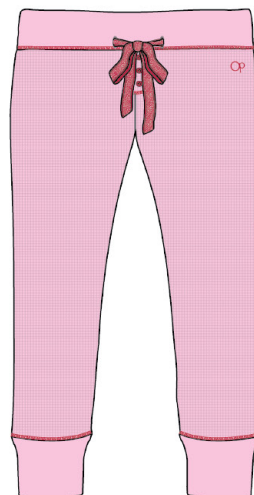

SOLID PINK SACHET
3QRT THEMAL LEGGING
STYLE#: OP876LPLG.JTB