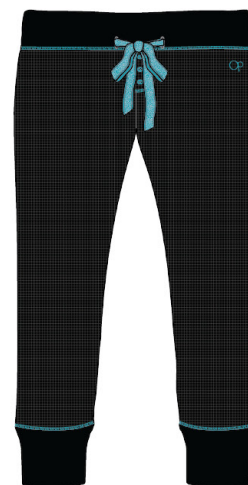

SOLID 3QRT THERMAL LEGGING
BLACK SOOT
STYLE#: OP832BKLJKC