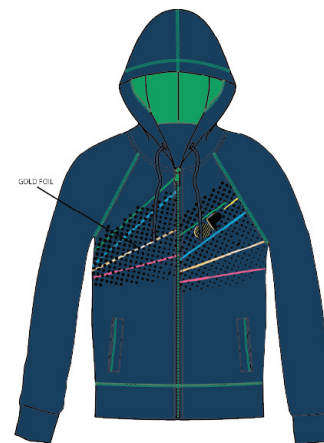

ADVENTURES
ZIP - UP HOODIE - HERO BLUE
STYLE #: OP897NV22JKC